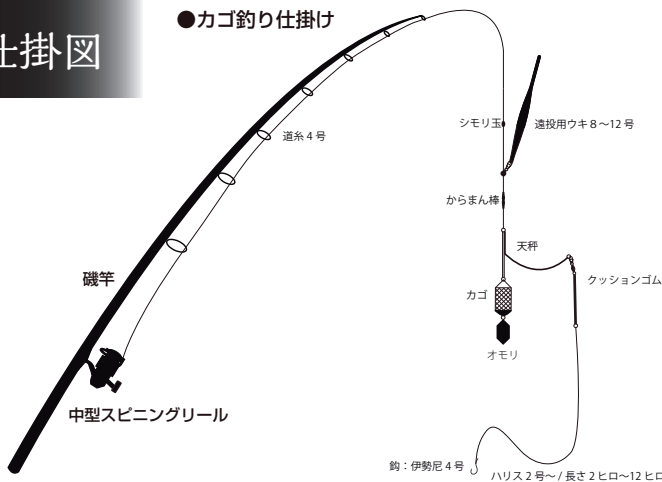

仕掛図

●カゴ釣り仕掛け