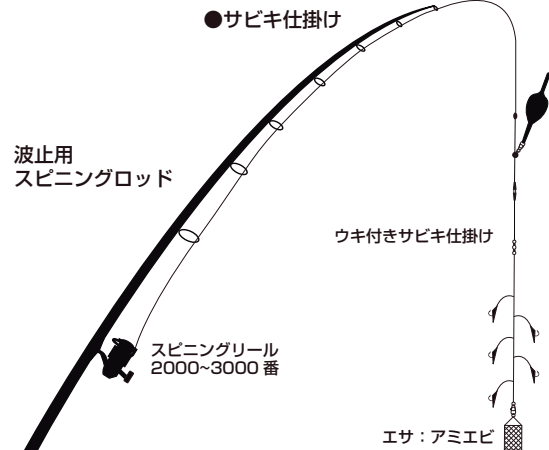

●サビキ仕掛け

■フィッシングマックス泉大津店: 0725-22-5151