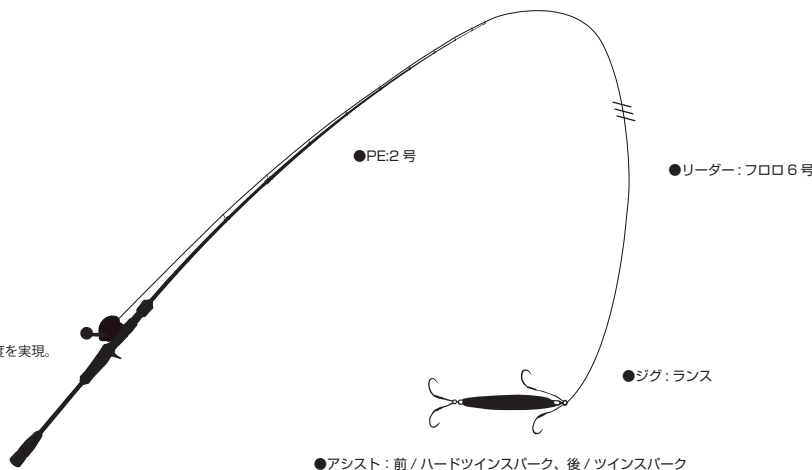

●アシスト: 前 / ハードツインスパーク、後 / ツインスパーク